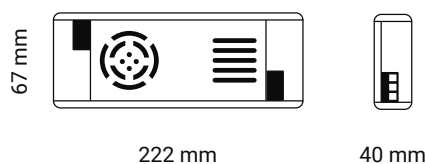

## Con ventola

Complementi indispensabili grazie ai quali le sorgenti luminose possono conferire agli ambienti un'illuminazione efficiente e performante.

Caratteristiche generali	
Codice articolo	IPD36024
Potenza	360W
Ampere	15
Ventola	Sì