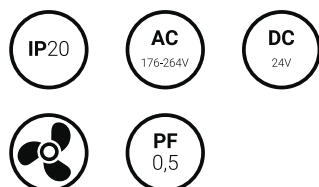

## Con ventola

Complementi indispensabili grazie ai quali le sorgenti luminose possono conferire agli ambienti un'illuminazione efficiente e performante.

Caratteristiche generali	
Codice articolo	IPD36024
Potenza	360W
Ampere	15
Ventola	Sì